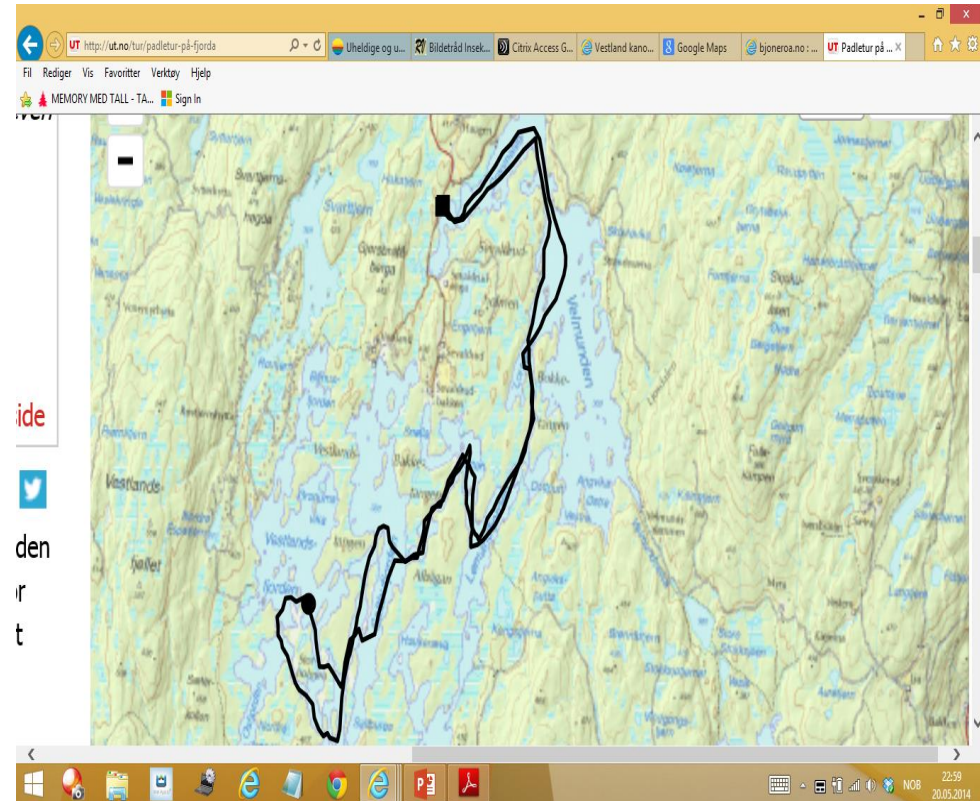

Padlerute FJORDA