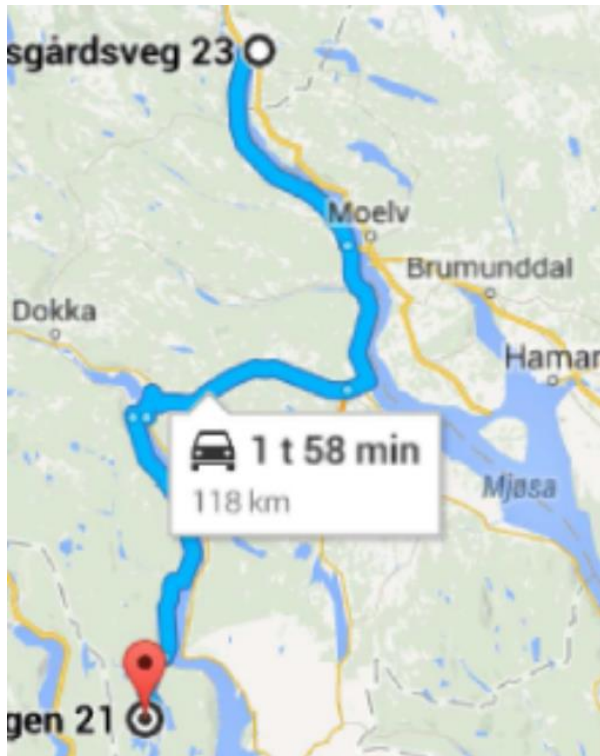

KART

Reiserute fra LHMR